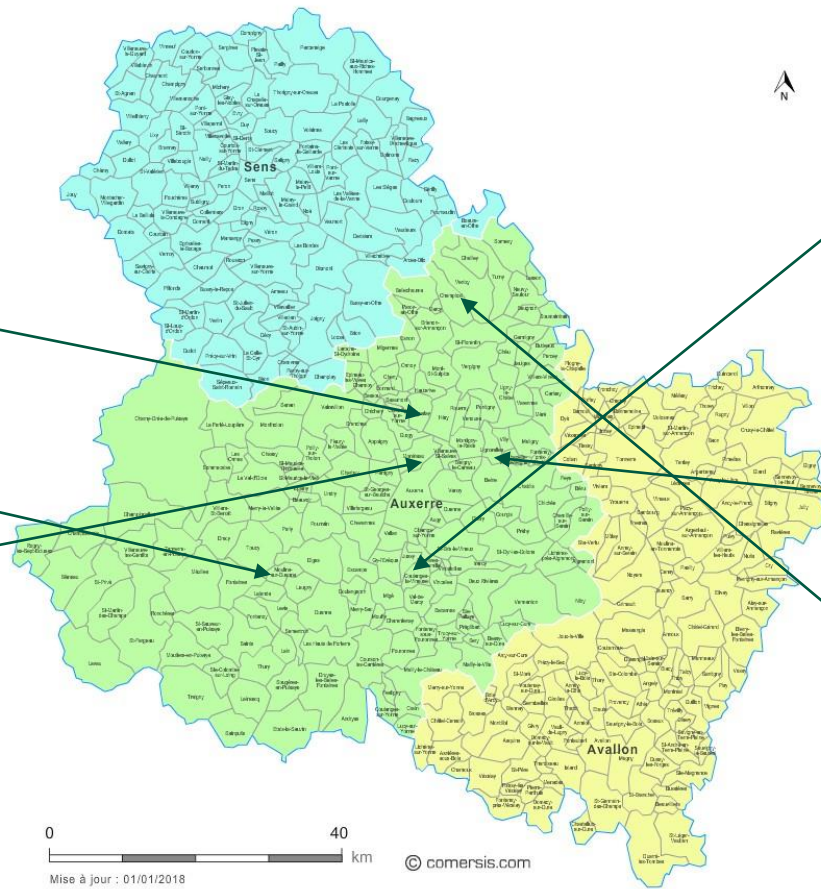

Des moyens au service de la réussite :

- Le remplacement
- La formation
- La dynamique collective de projet : CNR

Un autre levier :

- L'aménagement du territoire scolaire rural (le RPI concentré)

SECTEUR AUXERRE

Beaumont (3)

Seignelay (7) – Hauterive

Toucy (4+7) – Diges (4)

Moulins (1) - Fontaines (1)

Leugny (1) – Levis (1)

**Fontenoy (1) – Saints-en-
Puisaye (3) - Lalande**

**Héry (7) – Montigny-la-
Resle (2) – Villeneuve-
Saint-Salves (1)**

Mouffy

**Fontenay-près-
Chablis – Maligny (4)**

Villy - Lignorelles

Rouvray (1)

Venouse (1)

**Pontigny (1+2) – Ligny-
le-Chatel (2+4)**

Varennes (1)

La Chapelle

Vaupelteigne – Méré

Sormery (1) – Turny (2)

Chailley (5)

Champlost (2)

Venizy (4)

© comersis.com

Mise à jour : 01/01/2018

SECTEUR SENS